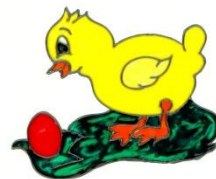

Un pui curios

Material folosit:

Contur Metalic (Cod 1-108741)

Alb (Cod 1-100701)

Negru (Cod 1-101731)

Rosu rubin (Cod 1-100381)

Verde brad (Cod 1-100751)

Galben pastel (Cod 1-100221)